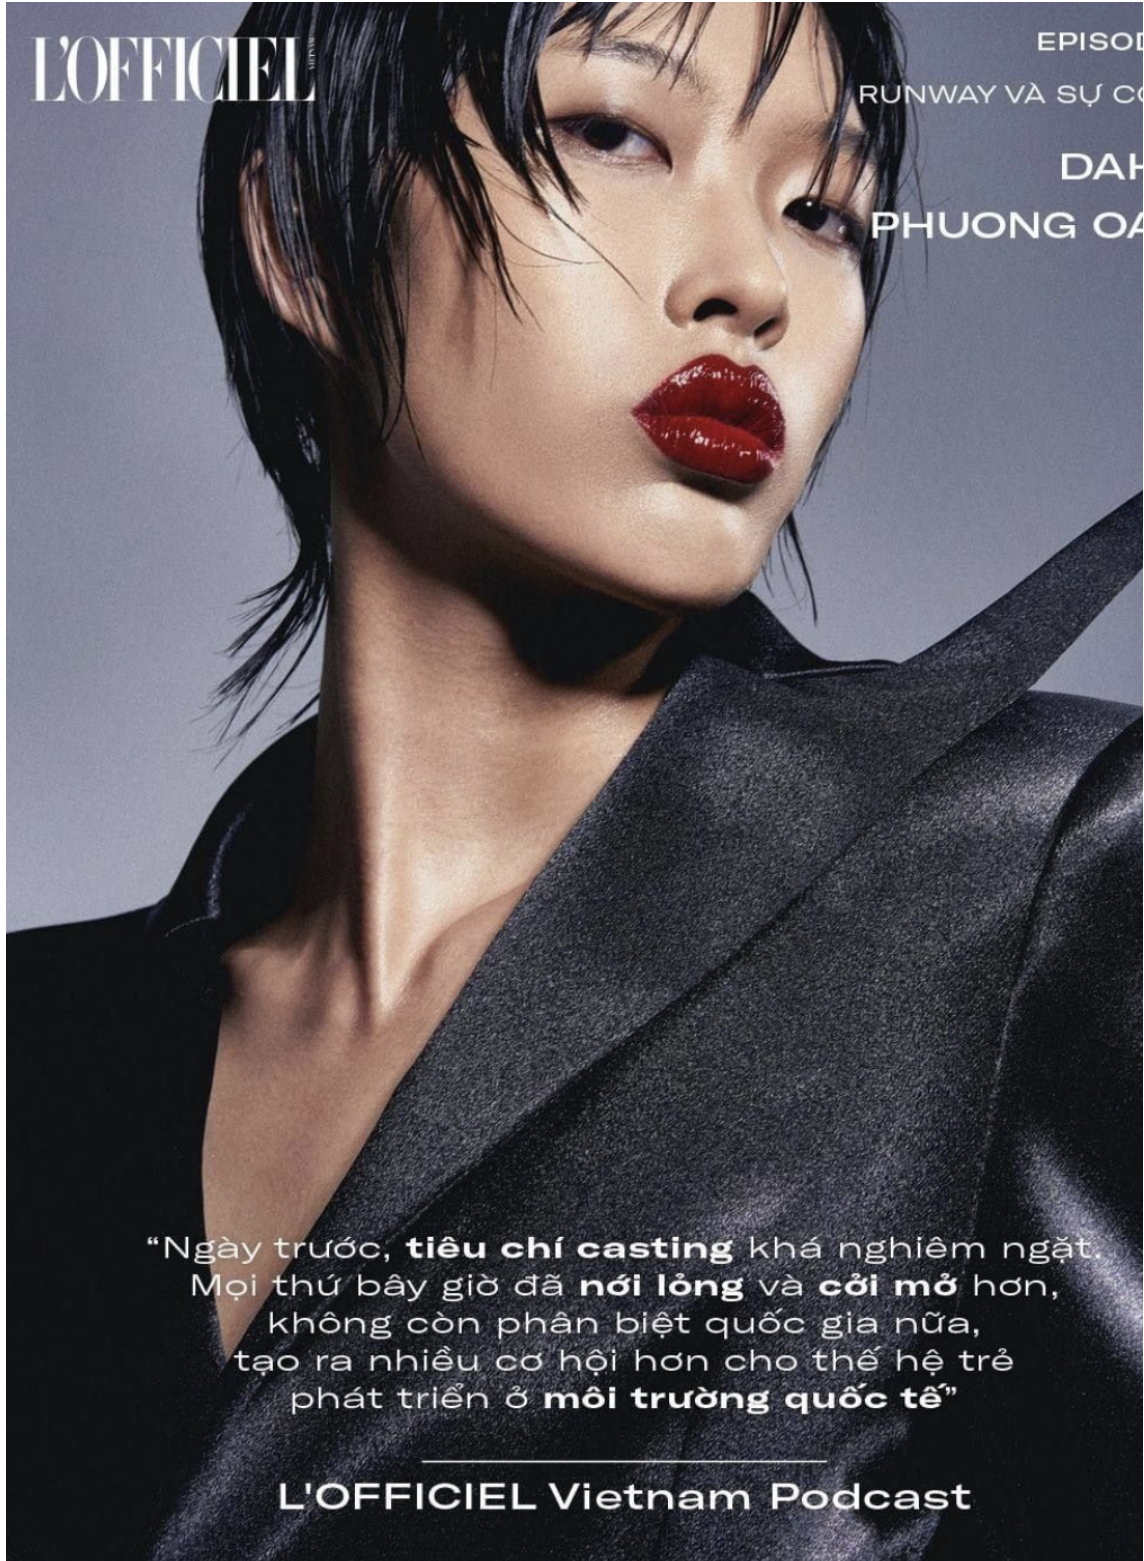

DAHAN

height 179 cm · bust 77 cm · cup B · waist 60 cm · hips 89 cm · dress 36
shoes size 40 · hair black · eyes brown